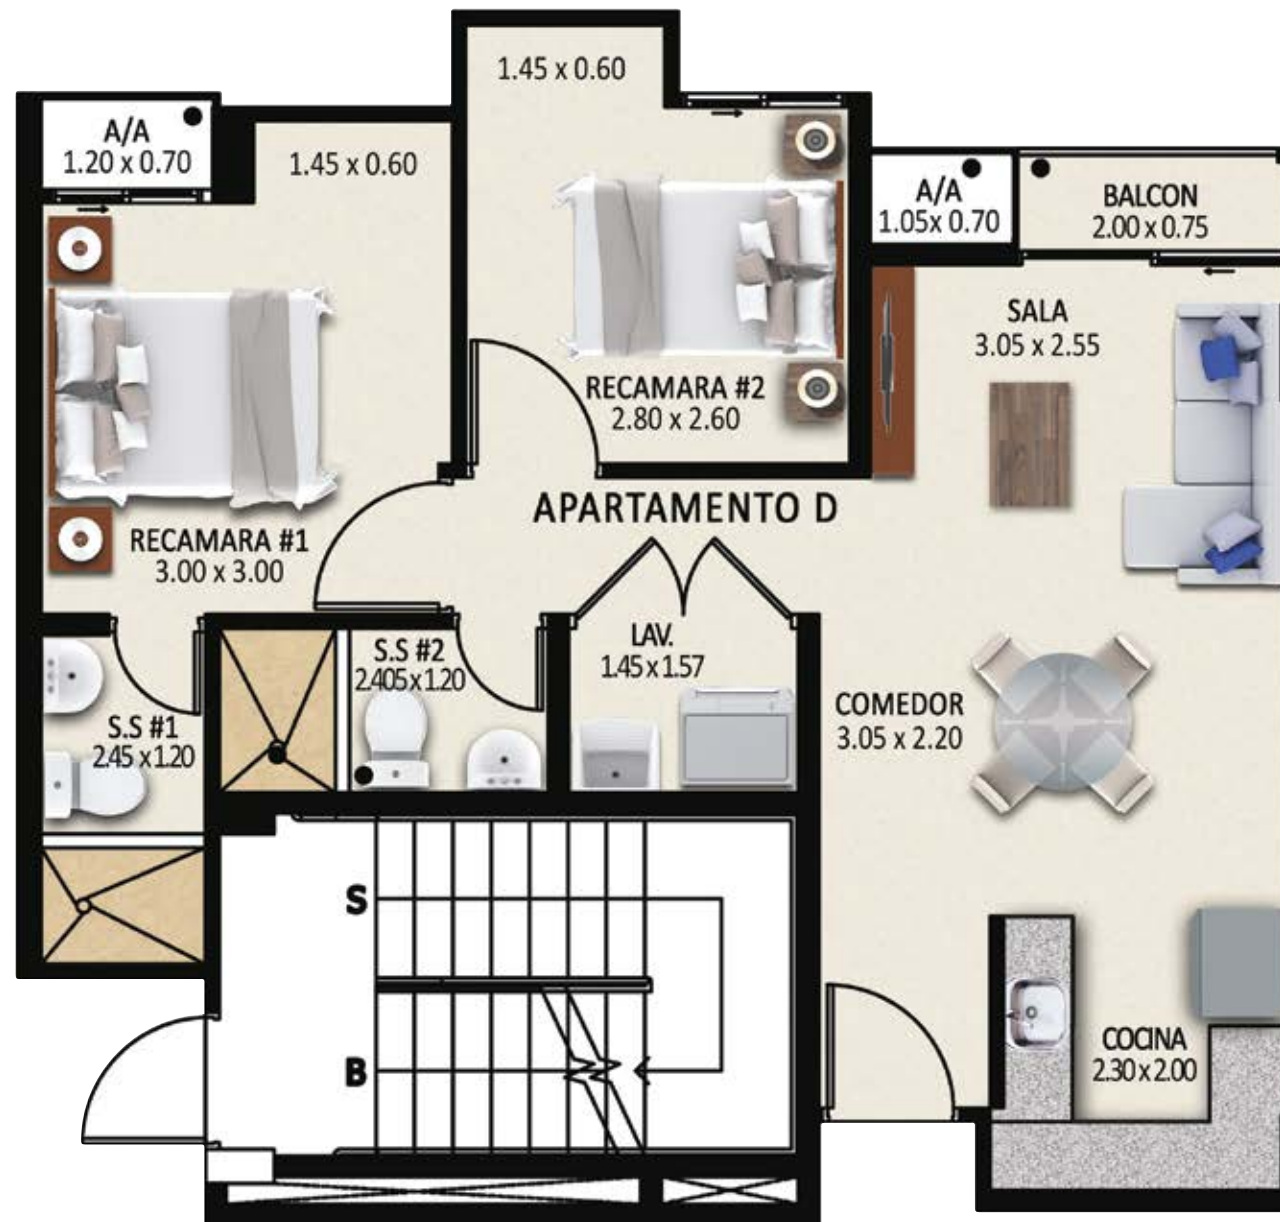

APARTAMENTO MODELO A Y H

ÁREA TOTAL 58m²

2 habitaciones | 2 baños
Sala comedor, cocina, balcón y lavandería

APARTAMENTO MODELO B Y G

ÁREA TOTAL 58m²

2 habitaciones | 2 baños
Sala comedor, cocina, balcón y lavandería

ÁREA TOTAL 58m²

2 habitaciones | 2 baños
Sala comedor, cocina, balcón y lavandería

APARTAMENTO MODELO C Y F

APARTAMENTO MODELO D Y E

ÁREA TOTAL 58m²

2 habitaciones | 2 baños
Sala comedor, cocina, balcón y lavandería

ÁREA TOTAL 43m²

1 habitación | 1 baño
Sala comedor, cocina, terraza y lavandería

APARTAMENTO
MODELO PB-H

Vista panorámica a Costa del Este

Vista hacia el área social

NIVEL 100 AL 400

ÁREA SOCIAL #2

Parque infantil, piscina y gazebo próximo a la Torre 5.