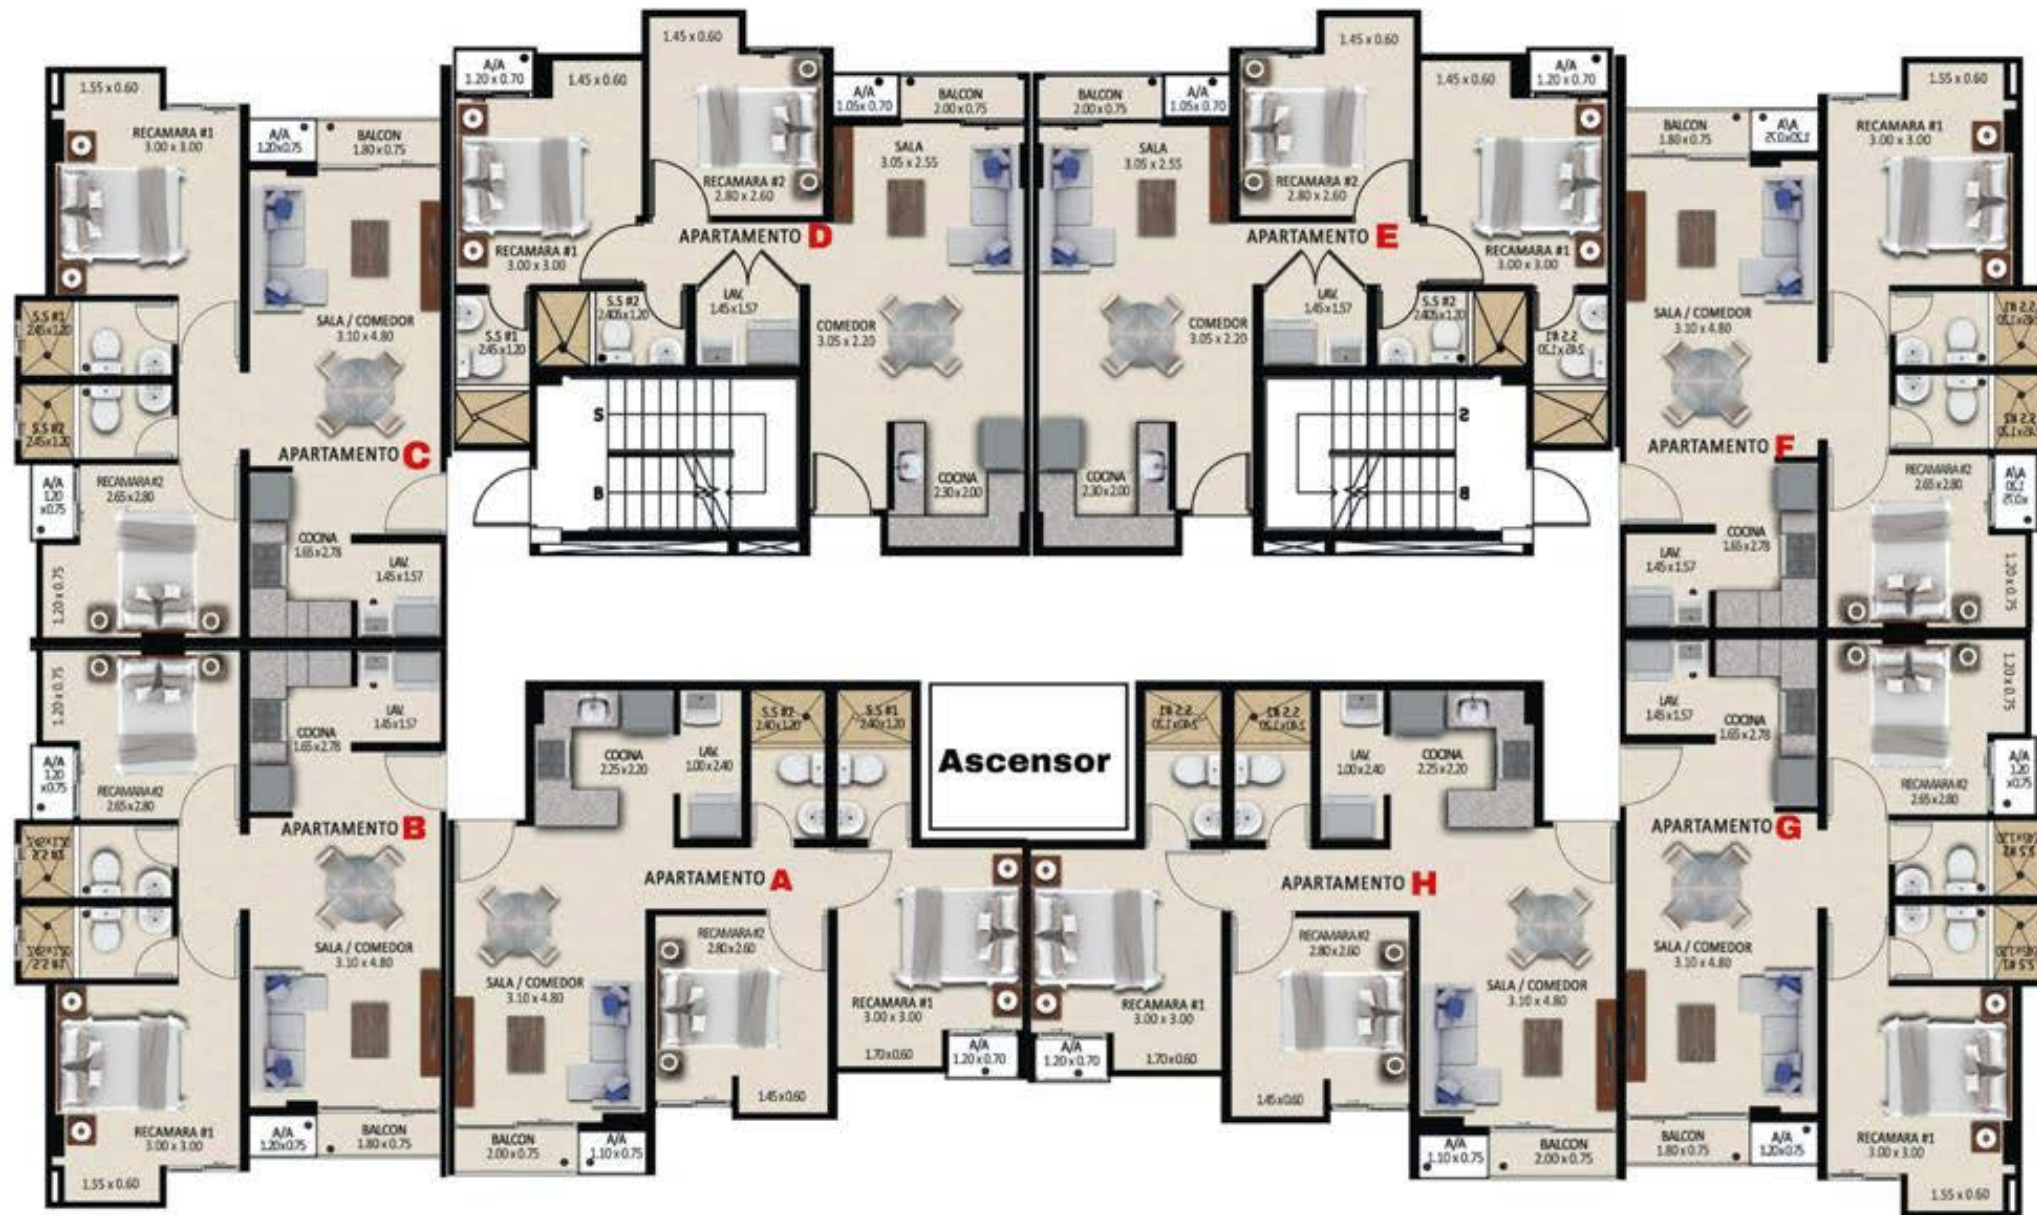

APARTAMENTO MODELO A Y H

ÁREA TOTAL 58m²

2 habitaciones | 2 baños
Sala comedor, cocina, balcón y lavandería

APARTAMENTO MODELO B Y G

ÁREA TOTAL 58m²

2 habitaciones | 2 baños
Sala comedor, cocina, balcón y lavandería

ÁREA TOTAL 58m²

2 habitaciones | 2 baños
Sala comedor, cocina, balcón y lavandería

APARTAMENTO MODELO C Y F

APARTAMENTO MODELO D Y E

ÁREA TOTAL 58m²

2 habitaciones | 2 baños
Sala comedor, cocina, balcón y lavandería

ÁREA TOTAL 43m²

1 habitación | 1 baño
Sala comedor, cocina, terraza y lavandería

APARTAMENTO
MODELO PB-H

Vista panorámica a Costa del Este

Vista hacia el área social

NIVEL 100 AL 400

ÁREA SOCIAL #2

Parque infantil, piscina y gazebo próximo a la Torre 5.