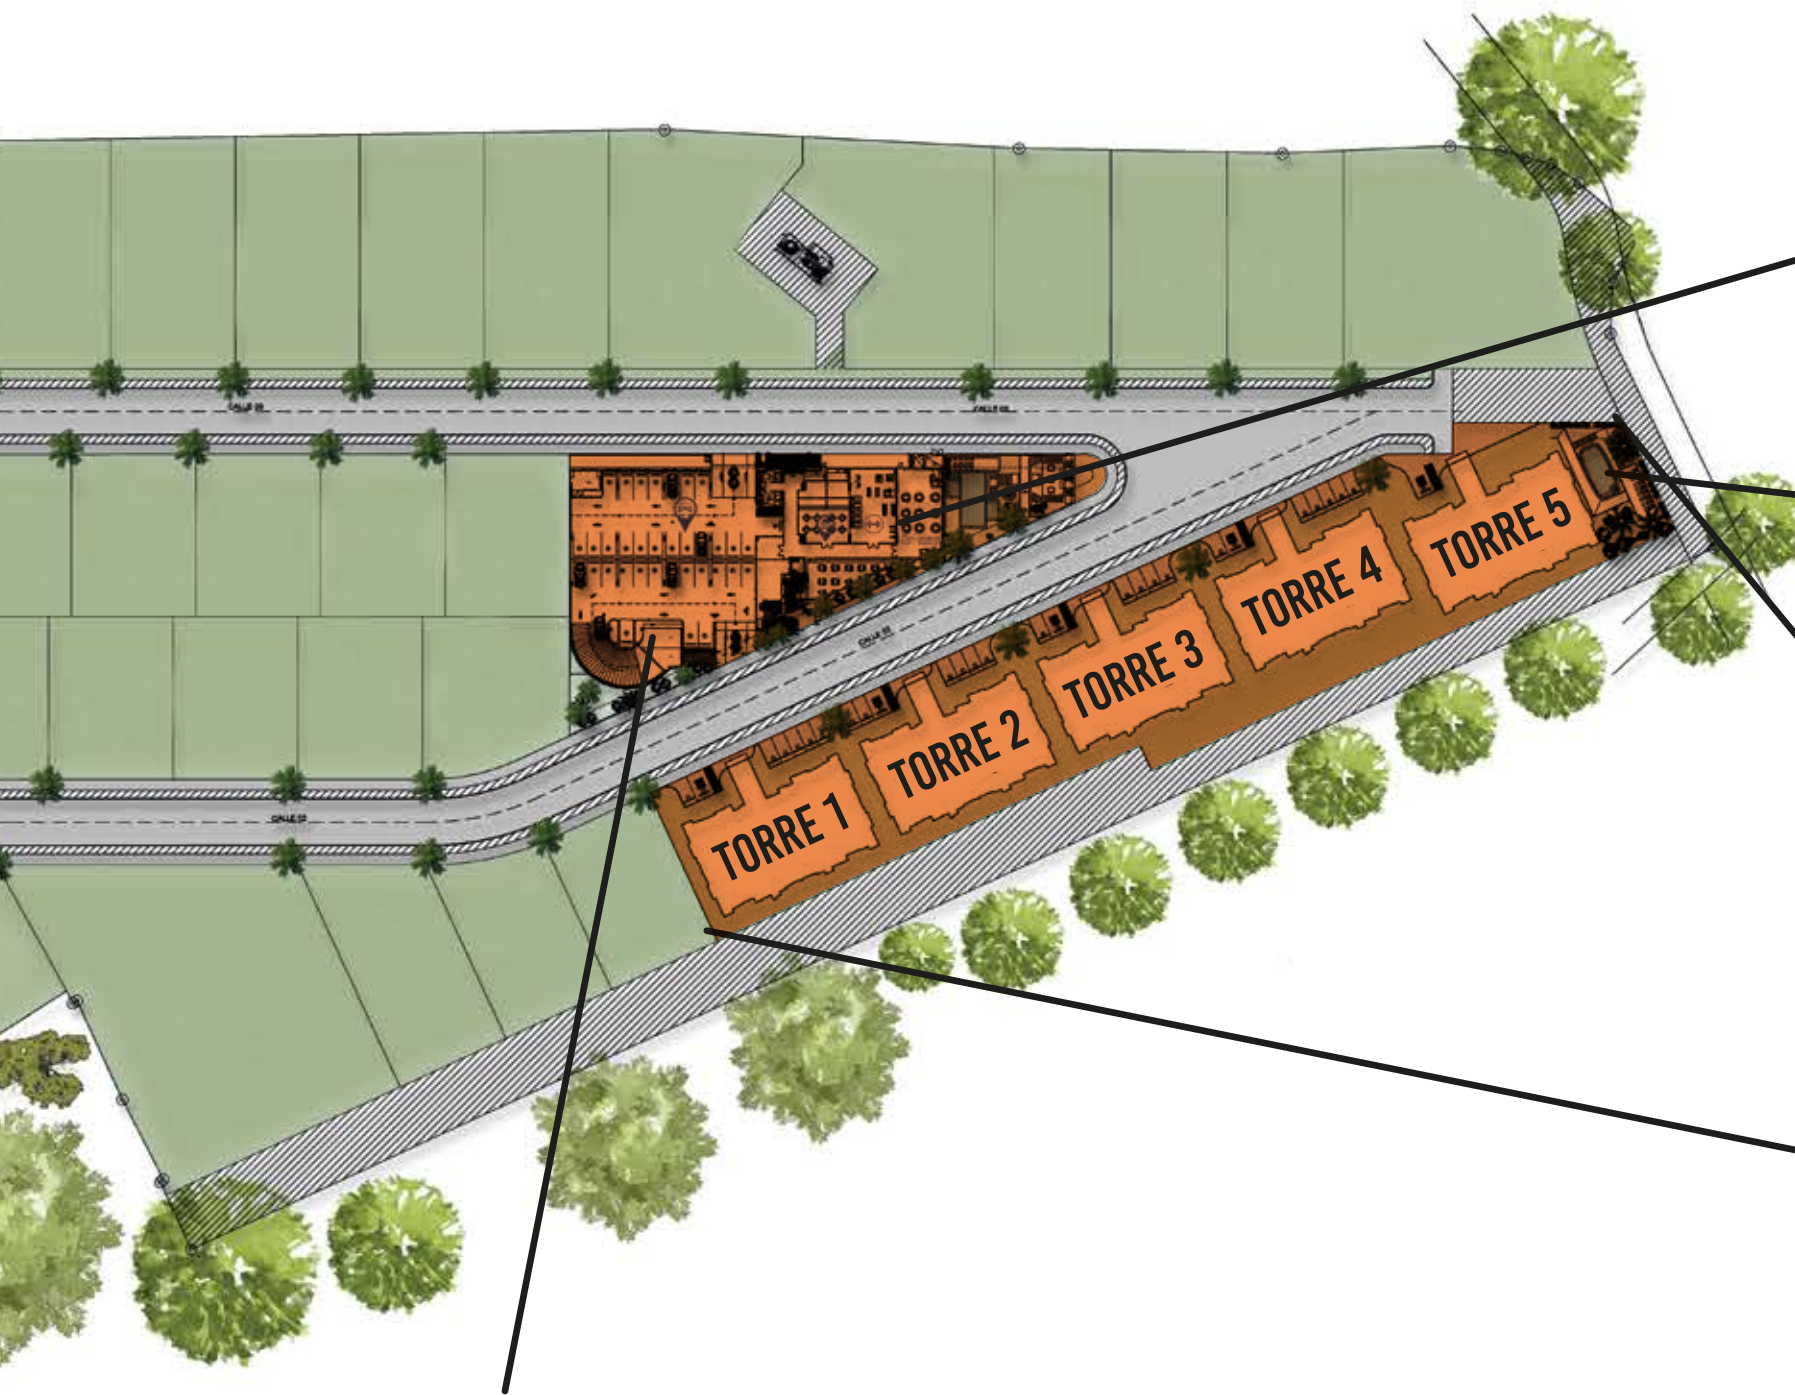

PANAMAVIEJO[®]

RESIDENCES

UBICACIÓN ESTRATÉGICA A 500 MTS DE COSTA DEL ESTE

PANA
MA
VIEJO®
RESIDENCES

Apartamentos de

2 RECÁMARAS

2 BAÑOS

Encontrará
instalaciones entalladas
a la vida moderna con
un ambiente calmado.

**Seguridad
24 Horas**

MASTER PLAN

ÁREA DEPORTIVA

GARITA

ENTRADA PRINCIPAL

**ÁREA SOCIAL #1
Y FOODCOURT**

ÁREA SOCIAL #2

EDIFICIO DE ESTACIONAMIENTOS