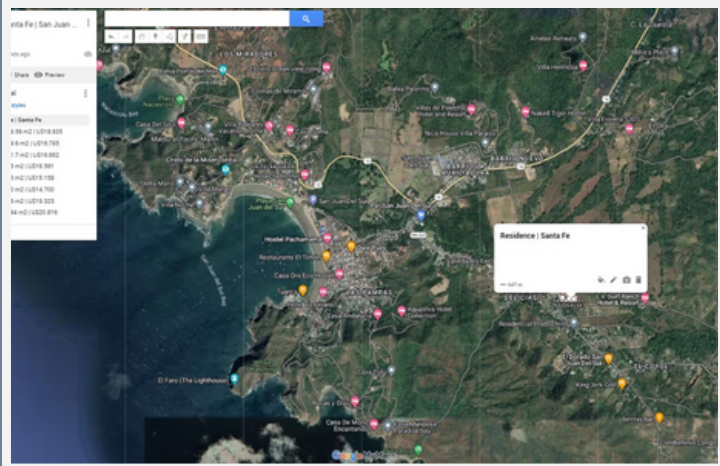

## Lotificación SantaFe San Juan del Sur

- A 4 km de playa Remanso y de playa Peña Rota 🏖️
- Fácil acceso a la Carretera Costanera 🚗
- A tan solo unos minutos del centro de San Juan del Sur 🏙️
- Tranquilo, seguro y rodeado de exuberantes paisajes verdes 🌴

### 📌 Available Lots and Prices

- Lot 5: 433 m<sup>2</sup>— US\$17,320
- Lot 7: 539 m<sup>2</sup>— US\$21,560
- Lot 11: 487 m<sup>2</sup>— US\$19,480
- Lot 12: 499 m<sup>2</sup>— US\$19,960
- Lot 16: 460 m<sup>2</sup>— US\$18,400
- Lot 17: 460 m<sup>2</sup>— US\$18,400
- Lot 18: 466 m<sup>2</sup>— US\$18,640
- Lot 19: 497 m<sup>2</sup>— US\$19,880
- Lot 20: 594 m<sup>2</sup>— US\$23,760
- Lot 22: 488 m<sup>2</sup>— US\$19,520

# PRECIO DESDE

# TERRENOS EN VENTA

Lotificación Santa Fe

- Excelente Ubicación.
- Terrenos planos, listo para construir.
- Fácil acceso.
- Electricidad y agua potable disponible.
- Tanque de reserva.
- Sin restricciones.