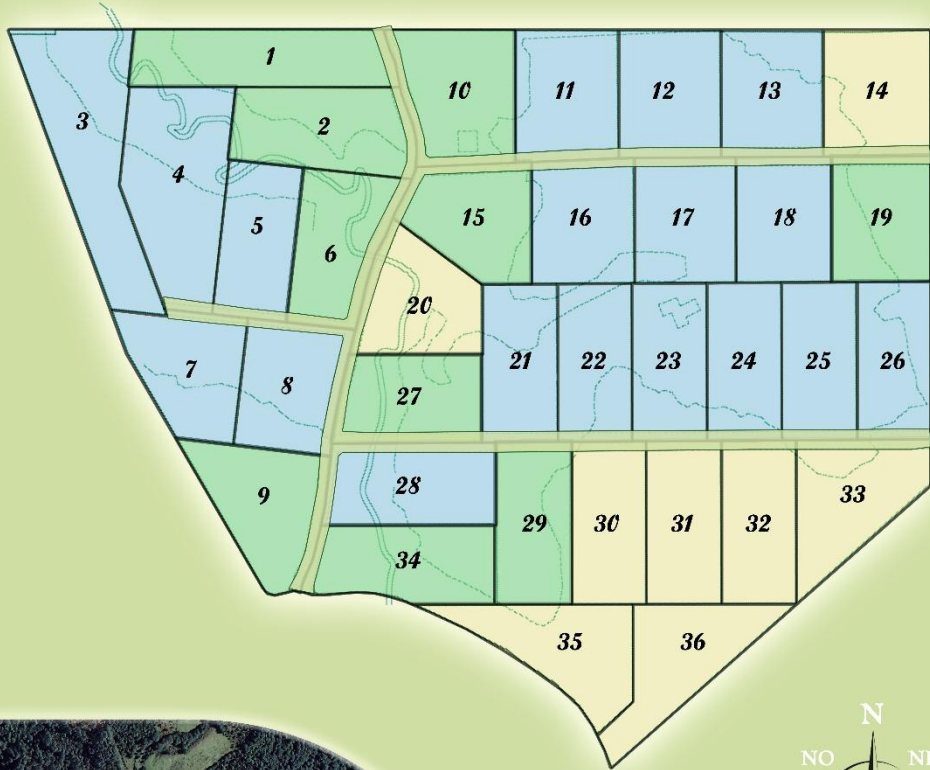

Mañío

Coihue

Por último, el tipo Coihue, presenta superficies pobladas principalmente de vegetación y bosque nativo.

MASTERPLAN

MASTERPLAN

Proyecto "El Peumo"

-  Parcela tipo **Arrayán**
-  Parcela tipo **Mañío**
-  Parcela tipo **Coihue**

UBICACIÓN

Región de Los Ríos

Puerto Octay

Volcán Osorno

Frutillar

Lago Llanquihue

Puerto Varas

Volcán Calbuco

PARCELAS DON RICARDO

Puerto Montt

Parque nacional Alerce

Ancud

Seno del Reloncaví

Isla de Chiloé

Castro

Turismo cercano

parcelasdonricardo@gmail.com

Km 24 Río Chico, Sector Lauca. Puerto Montt - Región de Los Lagos - Chile

PARCELAS DON RICARDO

La alegría de **crecer** entre los lagos