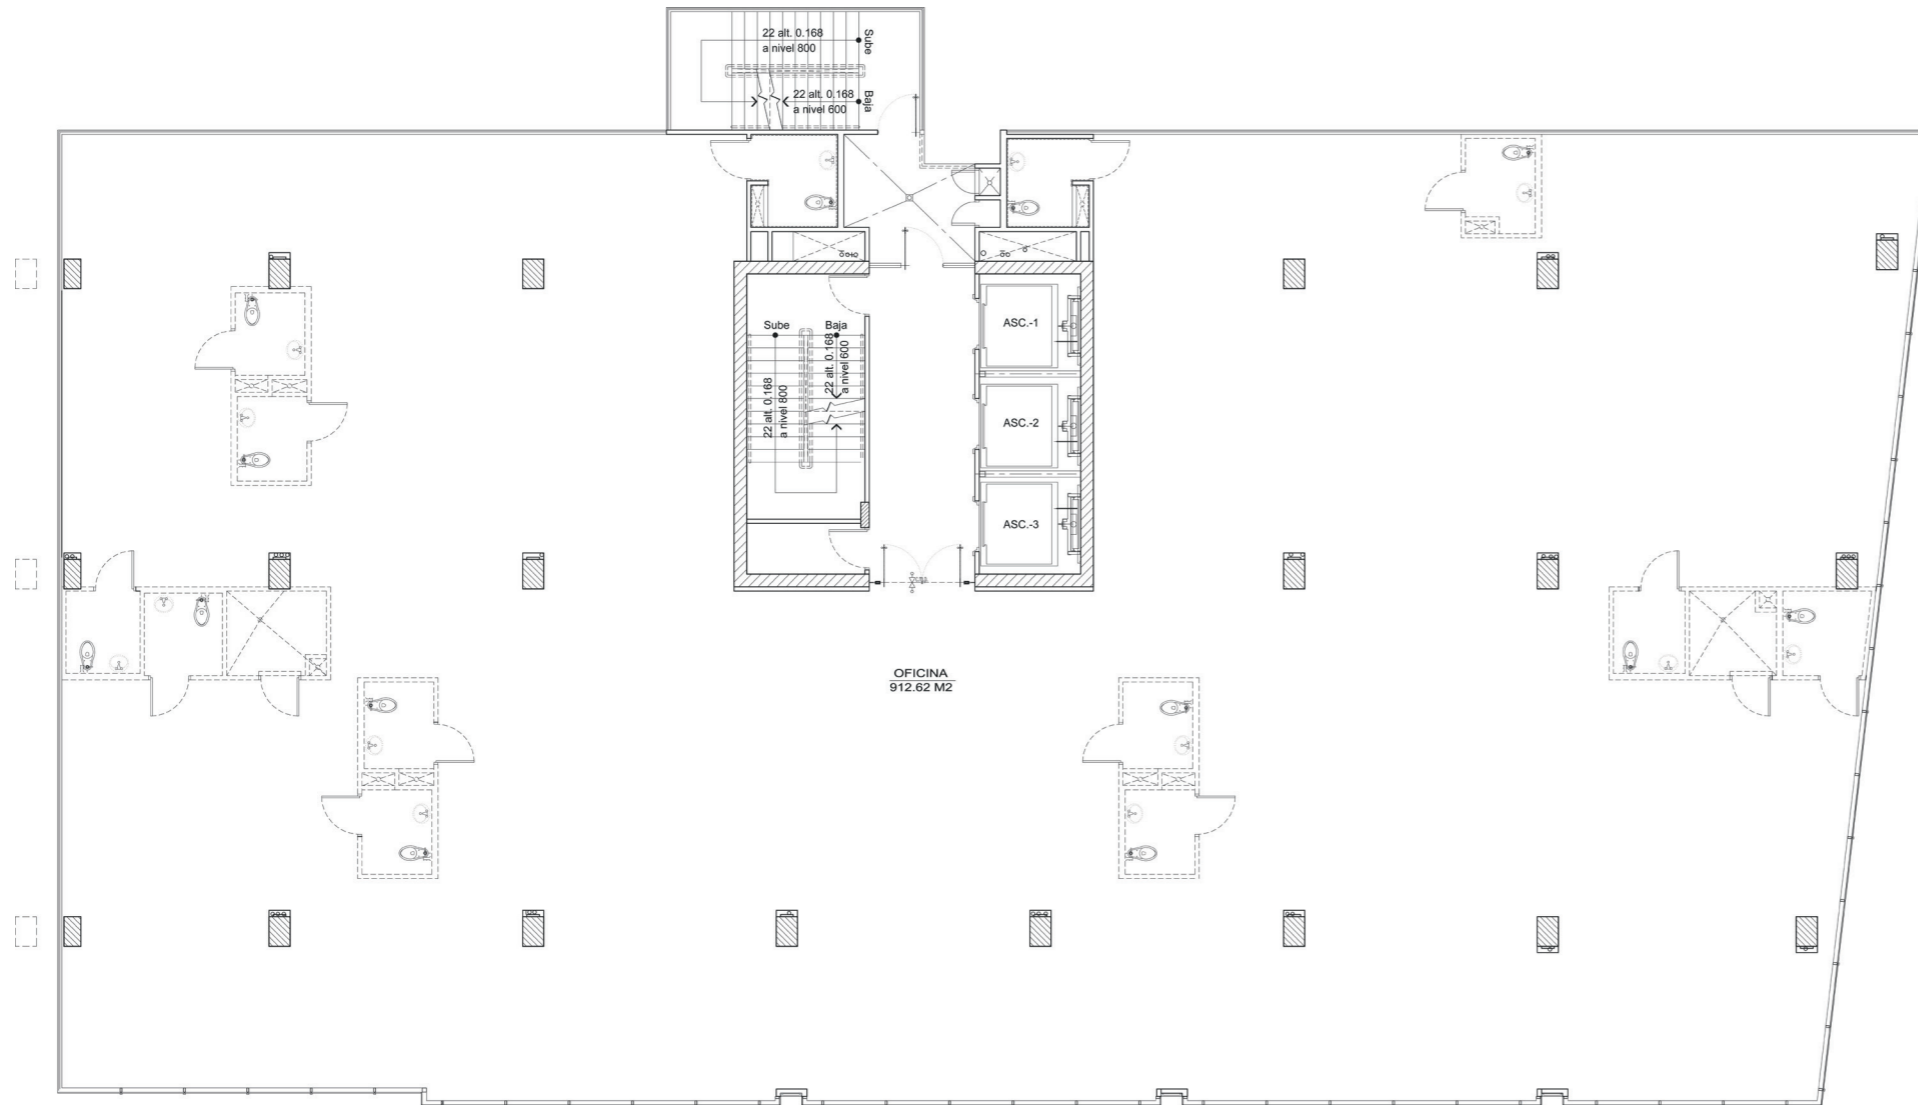

Dominio del espacio:
Locales para oficinas desde 89 mts² hasta 900 mts².
Locales comerciales desde 152 mts² hasta 345 mts².
Locales comerciales con 5mt de alto planta baja.
Tres (03) Amplias terrazas en el nivel 500.
Amplios estacionamientos.
Un (01) estacionamiento por cada 25mt² de alquiler comercial.

Dental Care
cuidando tu sonrisa

chancelitas®
calzado infantil

Shoot
Boutique

la mejor puer...
GUÍA DE RESTAURANTE

PLANTA BAJA

NIVEL
100

NIVEL
200
300
400

Diseño a su altura.

NIVEL 500

NIVEL 600

NIVEL
700

Espacio para crecer.

NIVEL
800

**BOULEVARD
DEL ESTE**

Una obra de

MALLO & MALLO
ARQUITECTURA