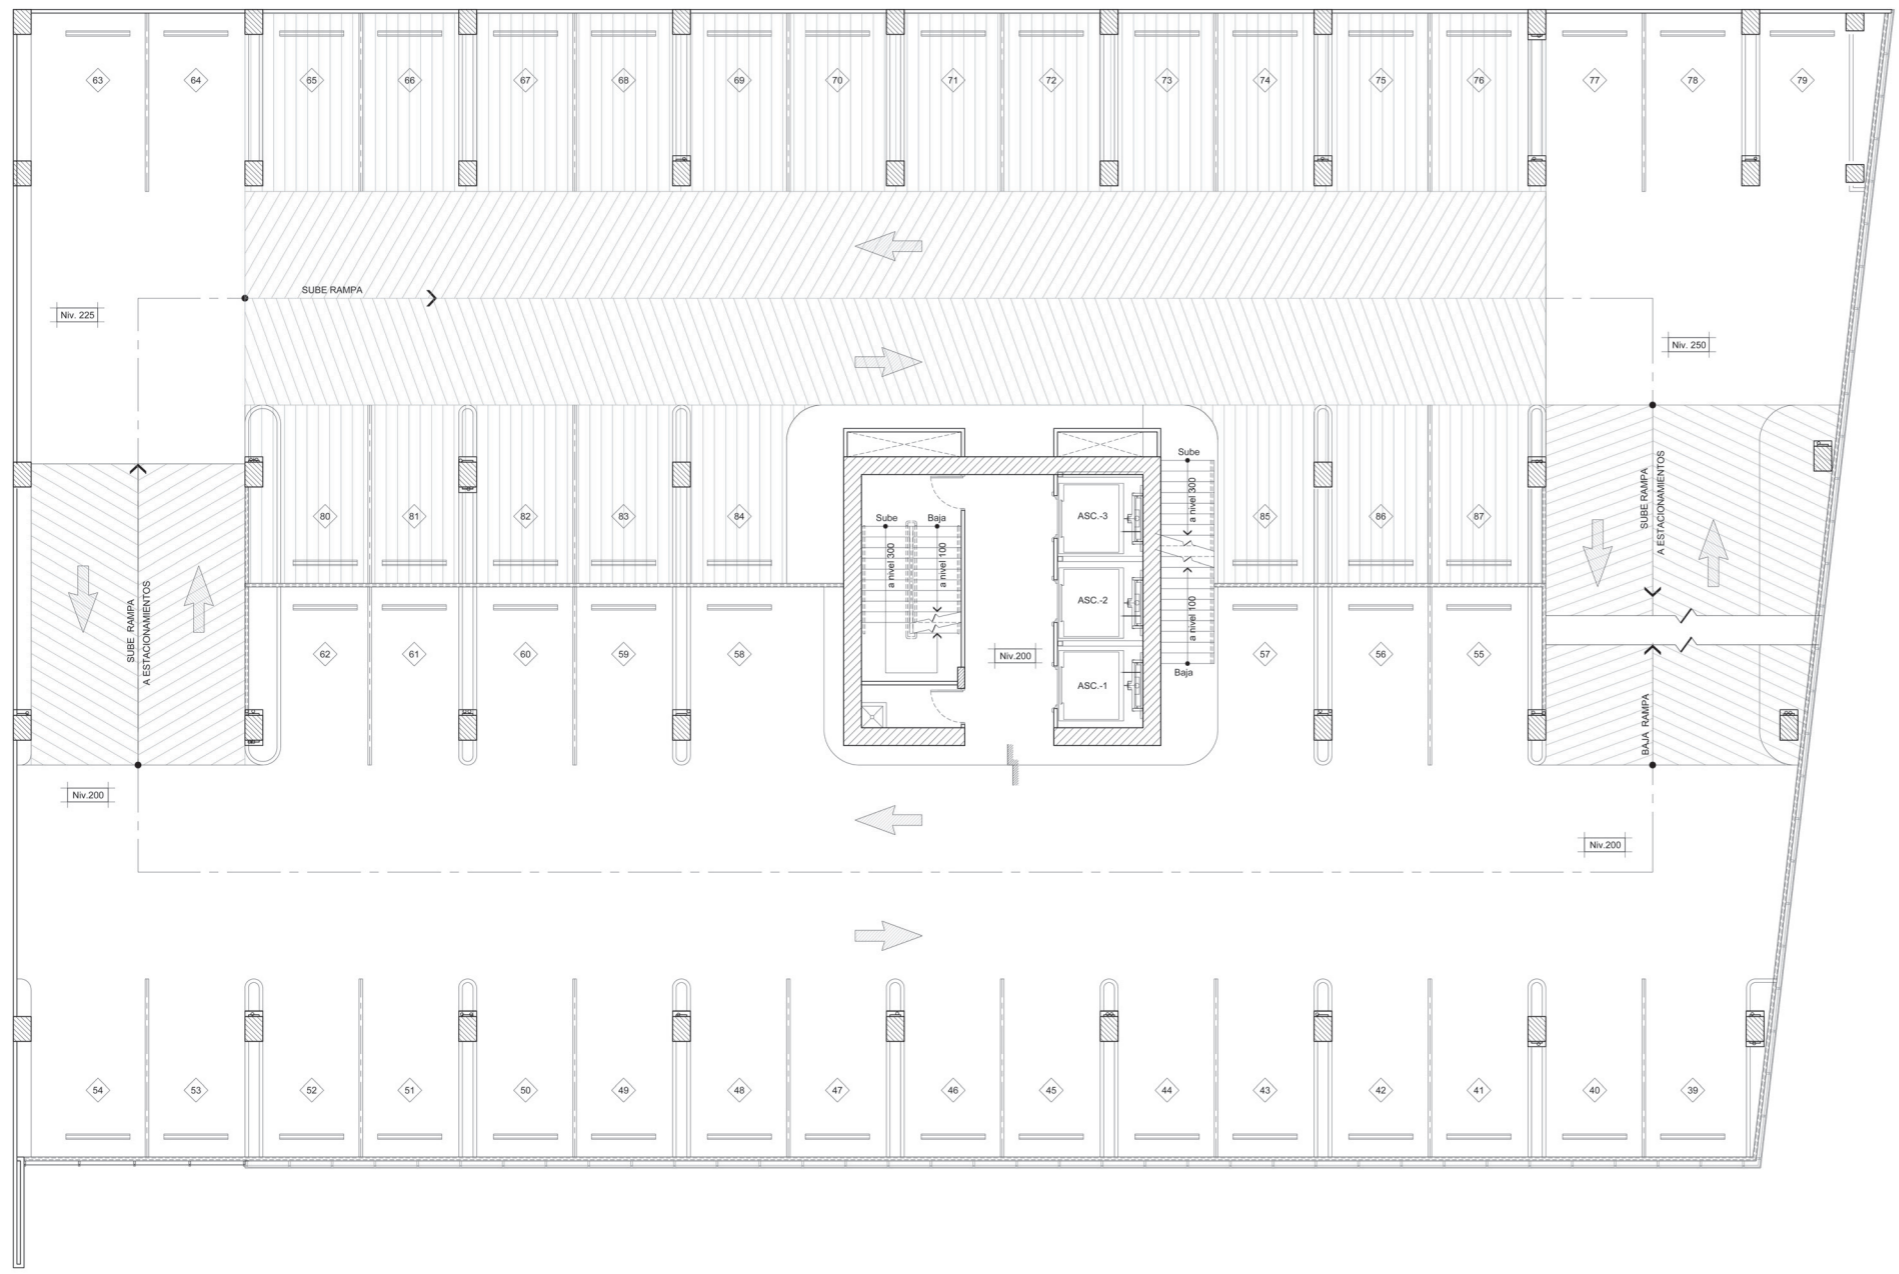

Dominio del espacio:
Locales para oficinas desde 89 mts² hasta 900 mts².
Locales comerciales desde 152 mts² hasta 345 mts².
Locales comerciales con 5mt de alto planta baja.
Tres (03) Amplias terrazas en el nivel 500.
Amplios estacionamientos.
Un (01) estacionamiento por cada 25mt² de alquiler comercial.

Dental Care
cuidando tu sonrisa

chancelitas®
calzado infantil

Shoot
Boutique

la mejor puer...
GUÍA DE RESTAURANTE

PLANTA BAJA

NIVEL
100

NIVEL
200
300
400

Diseño a su altura.

NIVEL 500

NIVEL 600

NIVEL
700

Espacio para crecer.

NIVEL
800

**BOULEVARD
DEL ESTE**

Una obra de

MALLO & MALLO
ARQUITECTURA