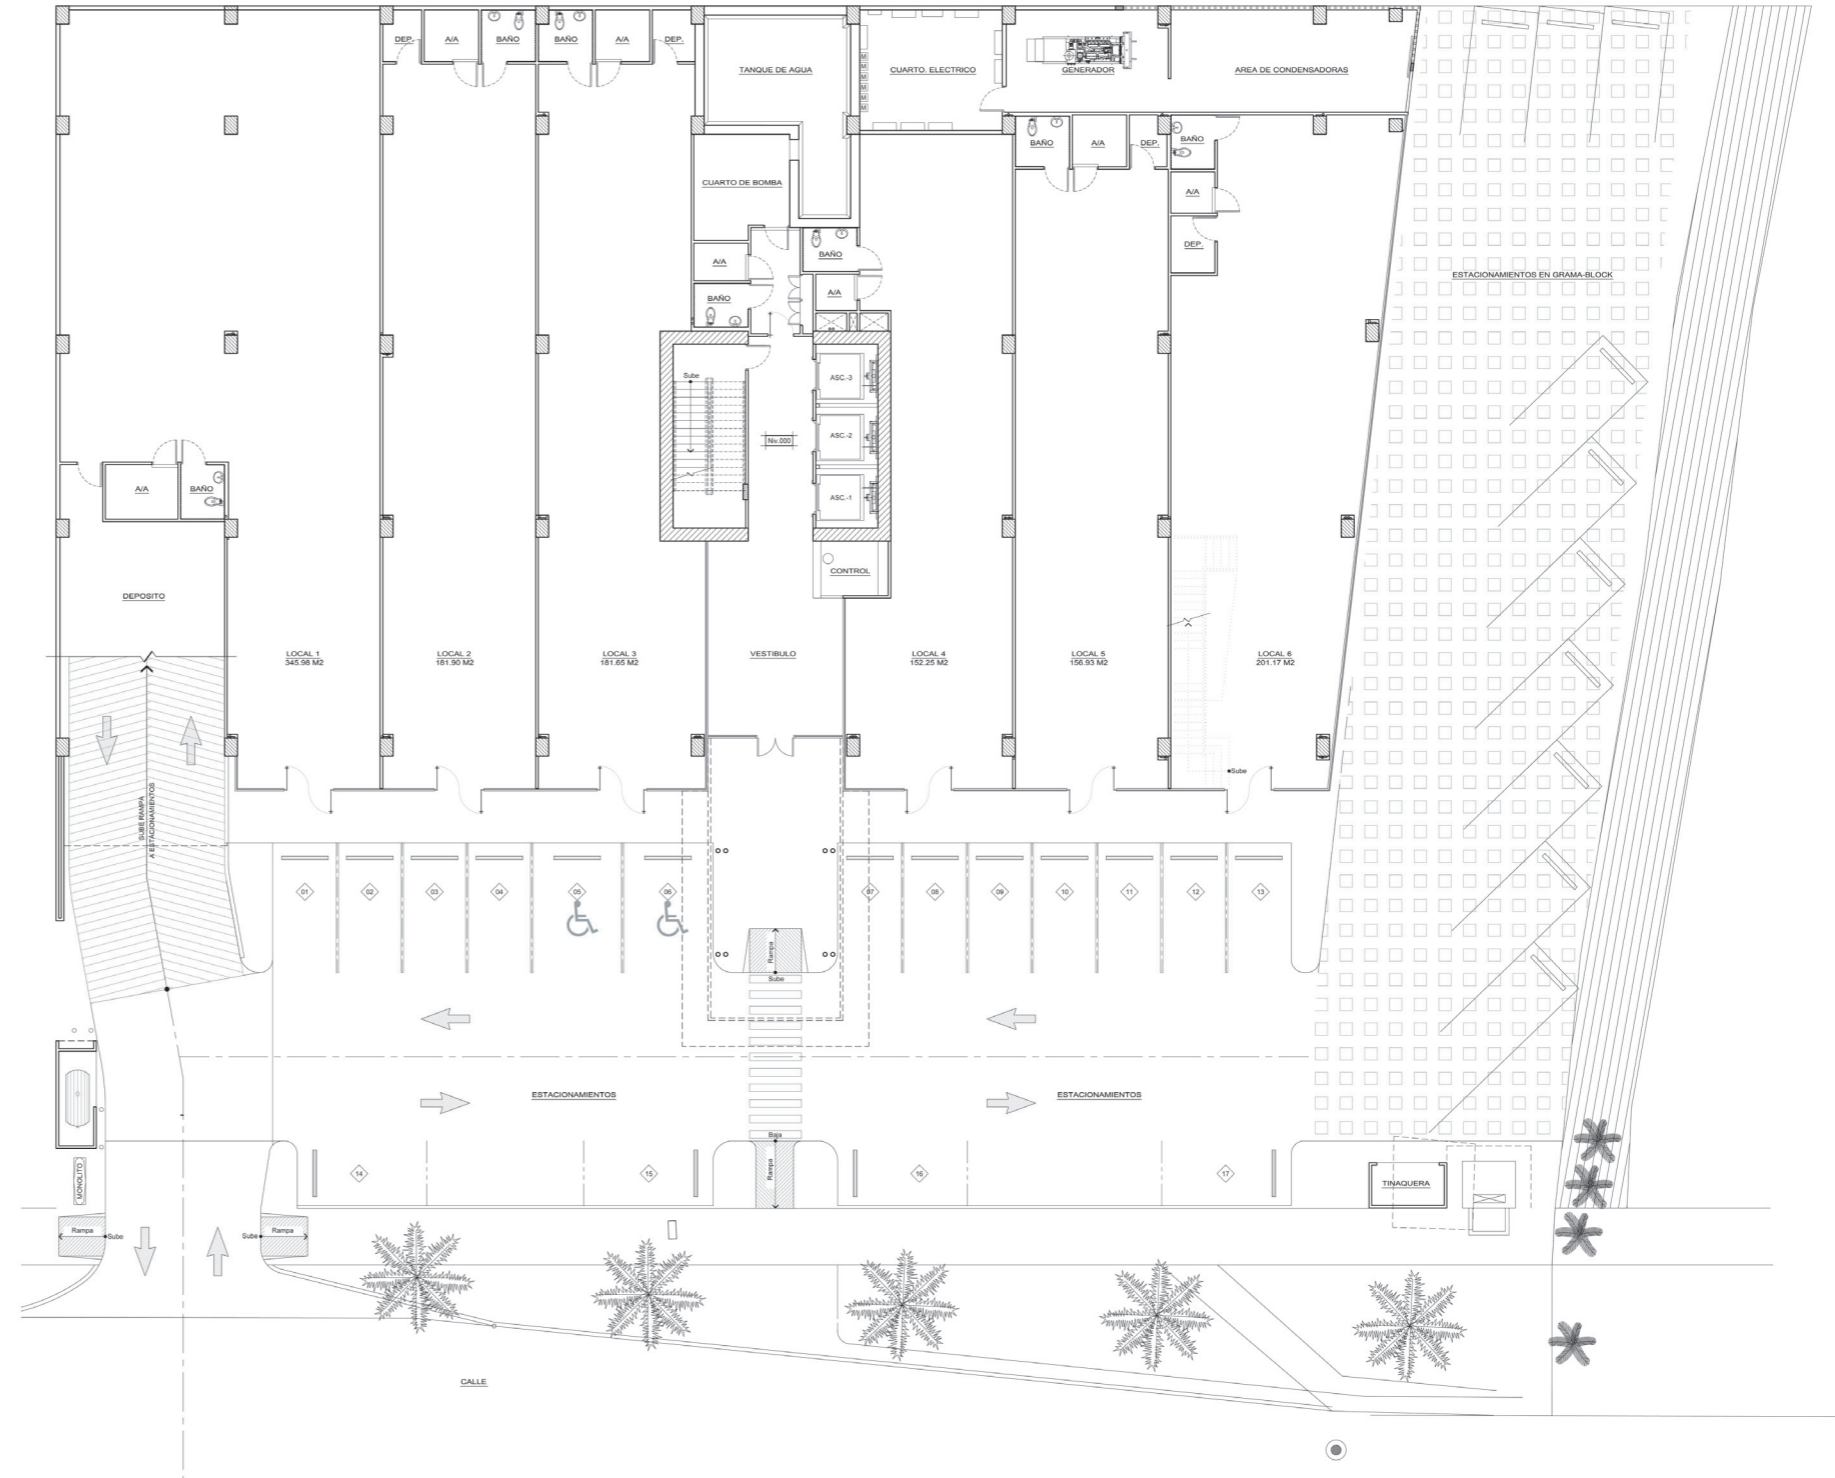

Dominio del espacio:
Locales para oficinas desde 89 mts² hasta 900 mts².
Locales comerciales desde 152 mts² hasta 345 mts².
Locales comerciales con 5mt de alto planta baja.
Tres (03) Amplias terrazas en el nivel 500.
Amplios estacionamientos.
Un (01) estacionamiento por cada 25mt² de alquiler comercial.

Dental Care
cuidando tu sonrisa

chancelitas®
calzado infantil

Shoot
Boutique

la mejor puer...
GUÍA DE RESTAURANTE

PLANTA BAJA

NIVEL
100

NIVEL
200
300
400

Diseño a su altura.