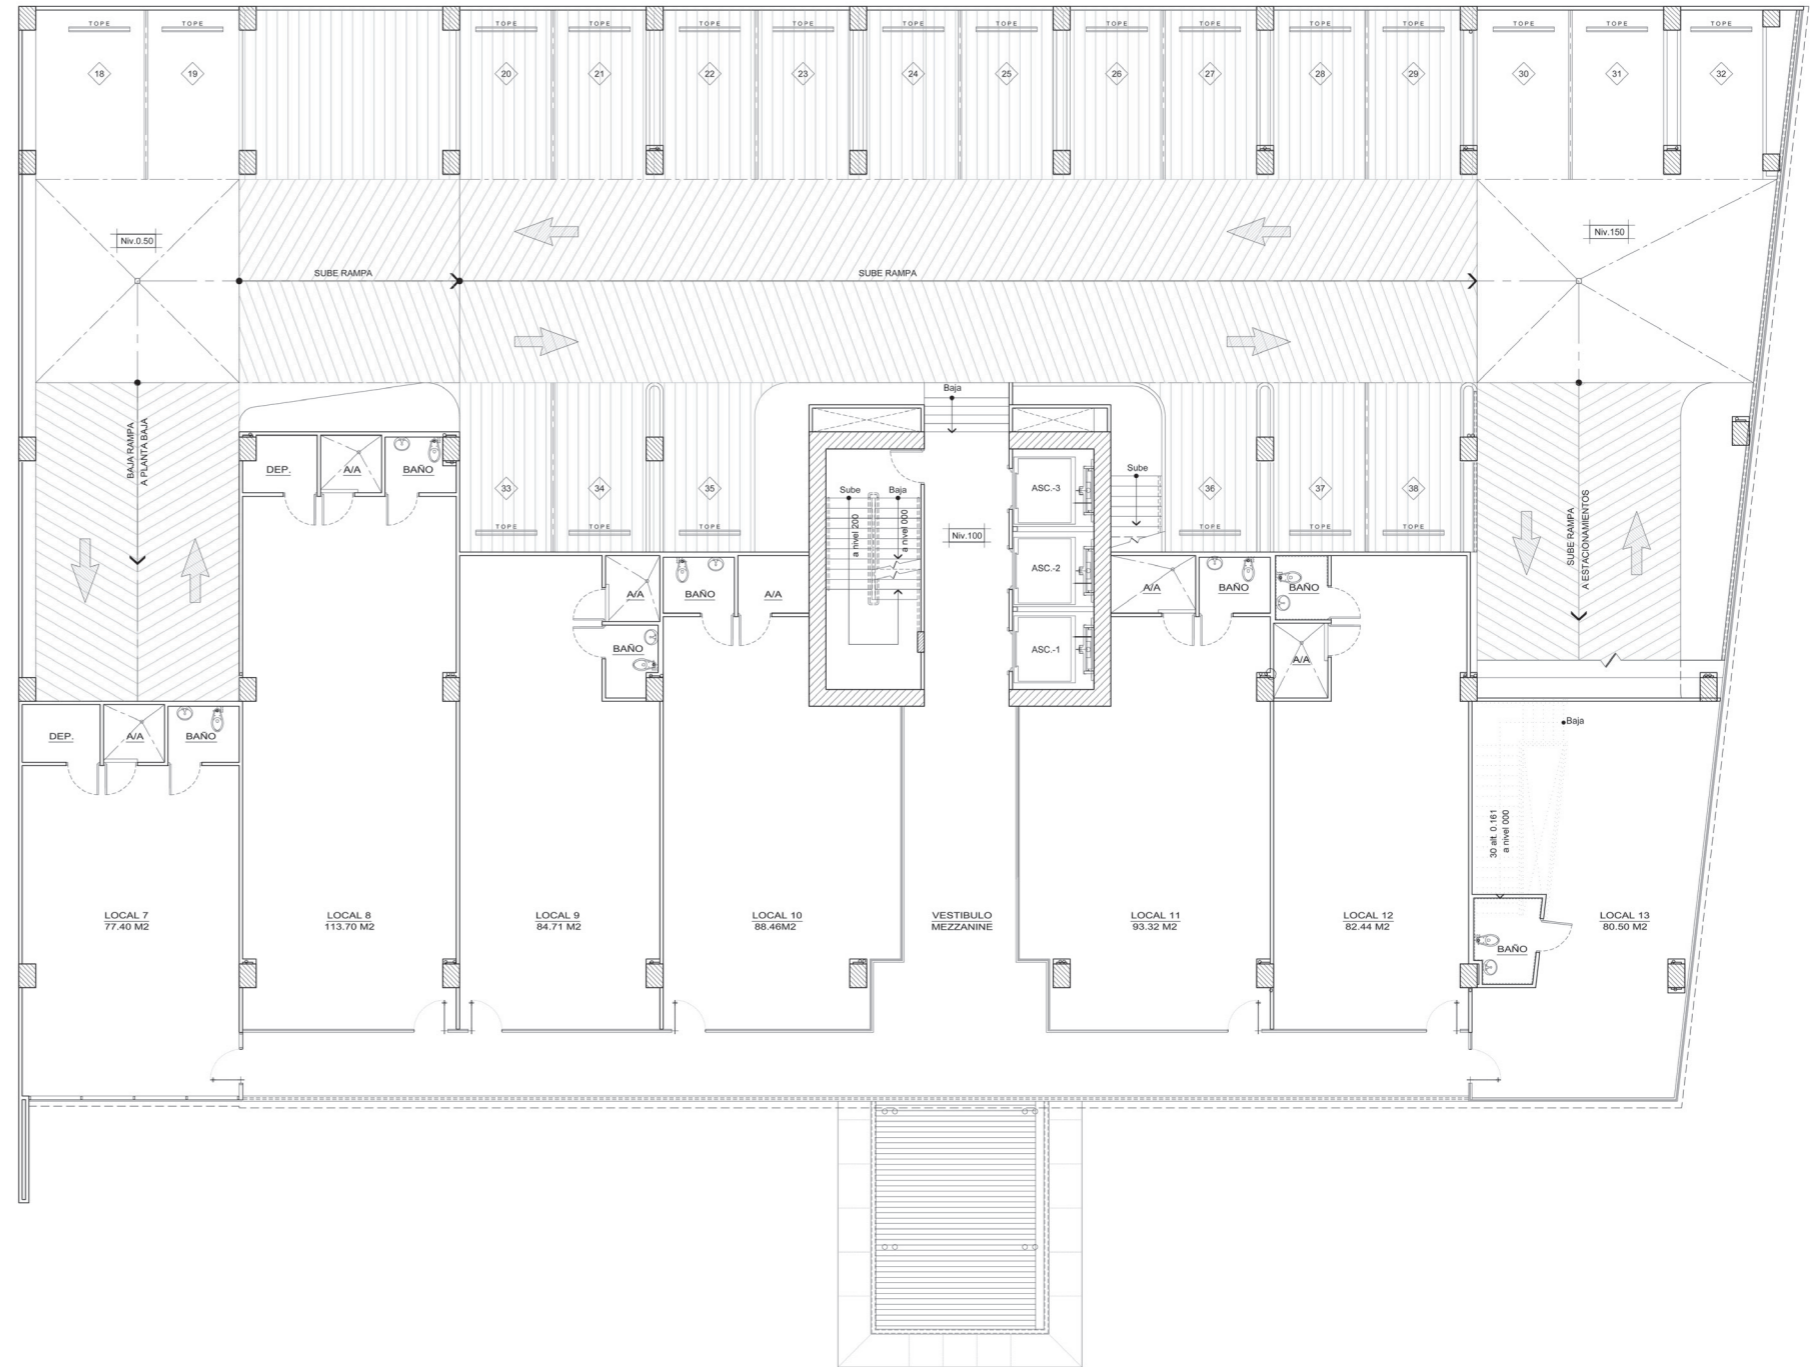

Dominio del espacio:
Locales para oficinas desde 89 mts² hasta 900 mts².
Locales comerciales desde 152 mts² hasta 345 mts².
Locales comerciales con 5mt de alto planta baja.
Tres (03) Amplias terrazas en el nivel 500.
Amplios estacionamientos.
Un (01) estacionamiento por cada 25mt² de alquiler comercial.

Dental Care
cuidando tu sonrisa

chancelitas®
calzado infantil

Shoot
Boutique

la mejor puer...
GUÍA DE RESTAURANTE

PLANTA BAJA

NIVEL
100

NIVEL
200
300
400

Diseño a su altura.