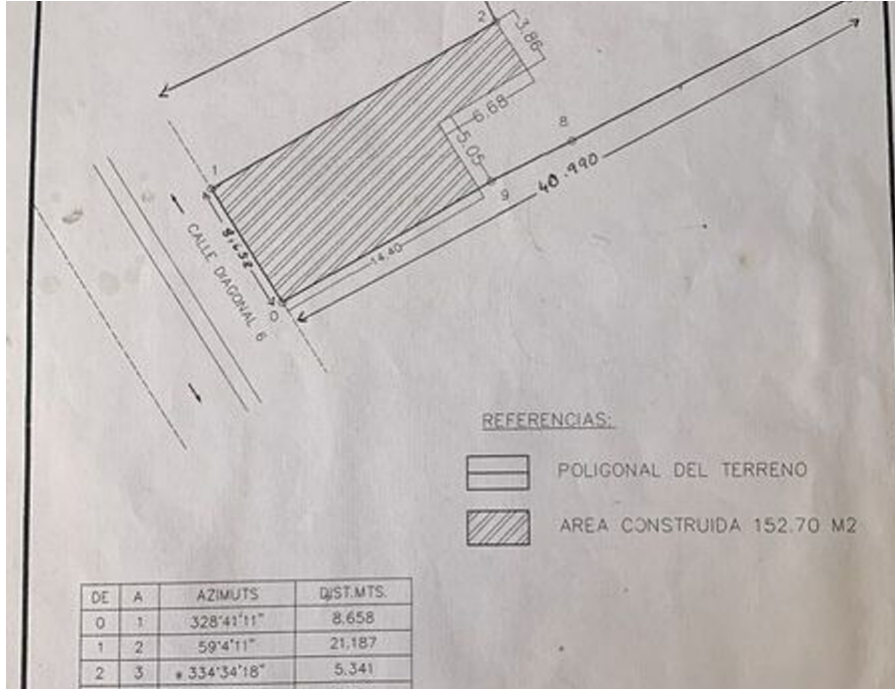

Celeste Arreaga

Celular: +50255165987

Oficina: +50222539749

carreaga@delta.gt

Terreno en Venta , Diagonal 6 Zona 10

\$520,000 USD EN VENTA

Zona 10, Guatemala

475.26 m²

de terreno

40.99 m

Fondo del terreno

8.65 m

Frente del terreno

+12%IVA

Impuestos

EB-QQ1860

ID

Descripción

Terreno en venta

Área de terreno 680.17 vrs2

Frente 8.65 mts

Fondo 40.99 mts

Ancho 13.4 mts

Cuenta con una construcción para demoler