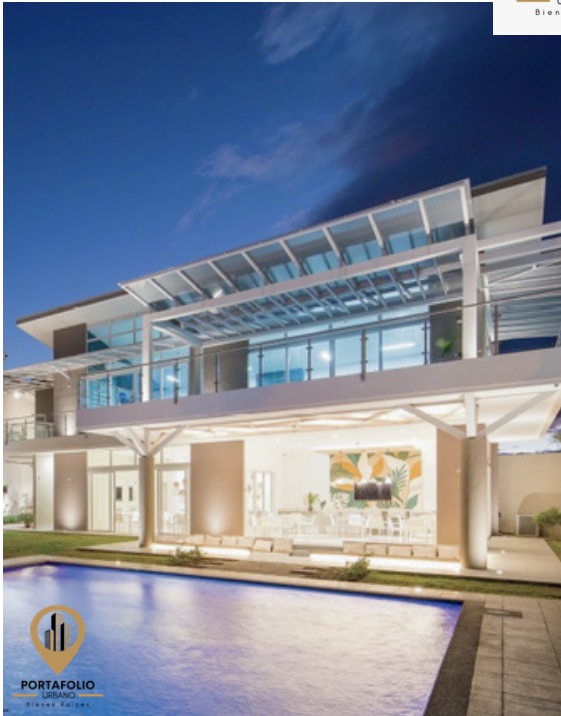

PORTAFOLIO
URBANO
Bienes Raíces

PORTAFOLIO
URBANO
Bienes Raíces