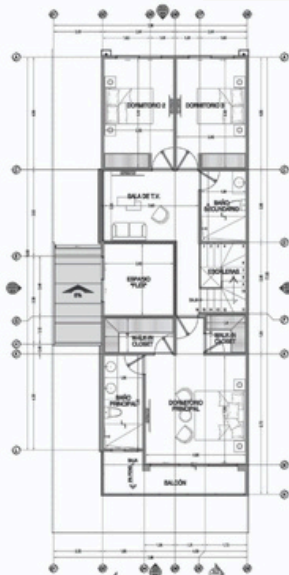

PORTAFOLIO
URBANO
Bienes Raíces

CASA AURORA

La Ribera de Belén, Heredia

Construcción: 218,41m²

Lote: 249 m²

Año de Construcción: 2022

TEL. 8539-5222 / 8539-6222

WHATSAPP. 8539-5222

VENTAS@PORTAFOLIOURBANOCR.COM

WWW.PORTAFOLIOURBANOCR.COM

PORTAFOLIO

URBANO

Bienes Raíces

- 🏠 Casa en Condominio
- 🏠 Cochera para 3 vehículos
- 🏠 3 Dormitorios
- 🏠 2,5 Baños
- 🏠 2 Walk in Closet
- 🏠 Ático extra grande
- 🏠 A/C en Dorm. Principal y Previstas
- 🏠 Sala de TV y Oficina
- 🏠 Incluye cortinas y lámparas
- 🏠 Incluye mueble de oficina y biblioteca
- 🏠 Bodega externa
- 🏠 Tanque de Agua y Bomba
- 🏠 Incluye Lavaplatos
- 🏠 Instalación tubería de Cobre para cocina

PORTAFOLIO
URBANO
Bienes Raíces

PORTAFOLIO
URBANO
Bienes Raíces

PORTAFOLIO
URBANO
Bienes Raíces

PORTAFOLIO
URBANO
Bienes Raíces

PORTAFOLIO
URBANO
Buenos Aires

PLANTA DE DISTRIBUCIÓN ARQUITECTÓNICA
PRIMER NIVEL - CASA TIPO 2C
1:50

PLANTA DE DISTRIBUCIÓN ARQUITECTÓNICA
SEGUNDO NIVEL - CASA TIPO 2C
1:50

110 m² - Planta Baja

108,41m² - Planta Alta

90 m² - Jardín