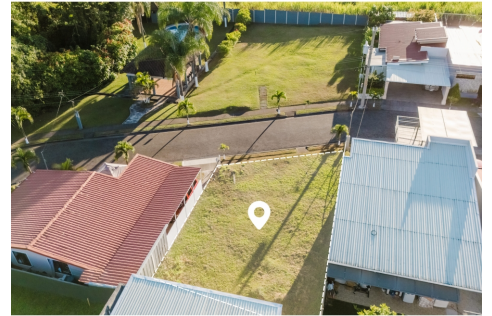

Venta lote en Grecia, Condominio Valle del Verolís

Vender

₡24.500.000

Detalles del inmueble

Estado: Nuevo
Provincia: Alajuela
Ciudad: Grecia
Zona: Centro

Área total / terreno: 256 M2
Valor Administración: ?35.000CRC
Año construcción: 2018
Tipo de inmueble: Lote
Negocio: Vender

- ✓ Vista panorámica
- ✓ Unifamiliar
- ✓ Área social
- ✓ Barbacoa / parrilla / quincho
- ✓ Cerca zona urbana
- ✓ Colegios / universidades
- ✓ Piscina
- ✓ Trans. público cercano
- ✓ Vigilancia
- ✓ Zonas deportivas
- ✓ Zonas verdes
- ✓ Club social

Detalles del inmueble

Últimos lotes

90% del Condominio VENDIDO

Disfrute la paz del campo, rodeado de naturaleza a tan sólo unos kilómetros del Centro de Grecia

Aproveche hermosos lotes en el condominio Valle del Verolís, con grandes ventajas como:

- Ubicación, se encuentre a tan solo 2k del centro de Grecia
- Exclusividad, el condominio cuenta con tan solo 47 lotes
- Fibra Óptica
- Calles Adoquinadas
- Seguridad, posee tapias perimetrales, CCTV y control de acceso
- Áreas comunes, posee rancho BBQ, Piscina y Zona de Juegos infantiles
- Completamente listos para construir, cuenta con plano visado, uso de suelo, carta de disponibilidad de agua y luz.
- Contamos con Financiamiento Bancario y Financiamiento propio
- Pre-aprobación en 24 horas
- Financiamiento hasta del 100%