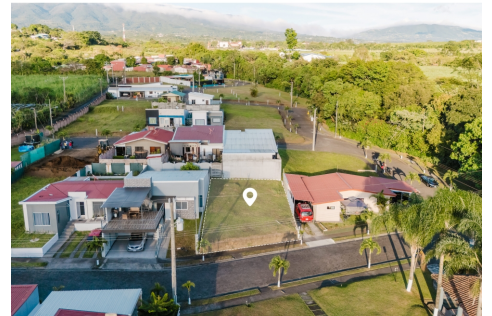

Venta lote en Grecia, Condominio Valle del Verolís

Vender

₡24.500.000

Detalles del inmueble

Estado: Nuevo
Provincia: Alajuela
Ciudad: Grecia
Zona: Centro

Área total / terreno: 256 M2
Valor Administración: ?35.000CRC
Año construcción: 2018
Tipo de inmueble: Lote
Negocio: Vender

- ✓ Vista panorámica
- ✓ Unifamiliar
- ✓ Área social
- ✓ Barbacoa / parrilla / quincho
- ✓ Cerca zona urbana
- ✓ Colegios / universidades
- ✓ Piscina
- ✓ Trans. público cercano
- ✓ Vigilancia
- ✓ Zonas deportivas
- ✓ Zonas verdes
- ✓ Club social

Detalles del inmueble

Últimos lotes

90% del Condominio VENDIDO

Disfrute la paz del campo, rodeado de naturaleza a tan sólo unos kilómetros del Centro de Grecia

Aproveche hermosos lotes en el condominio Valle del Verolís, con grandes ventajas como:

- Ubicación, se encuentre a tan solo 2k del centro de Grecia
- Exclusividad, el condominio cuenta con tan solo 47 lotes
- Fibra Óptica
- Calles Adoquinadas
- Seguridad, posee tapias perimetrales, CCTV y control de acceso
- Áreas comunes, posee rancho BBQ, Piscina y Zona de Juegos infantiles
- Completamente listos para construir, cuenta con plano visado, uso de suelo, carta de disponibilidad de agua y luz.
- Contamos con Financiamiento Bancario y Financiamiento propio
- Pre-aprobación en 24 horas
- Financiamiento hasta del 100%